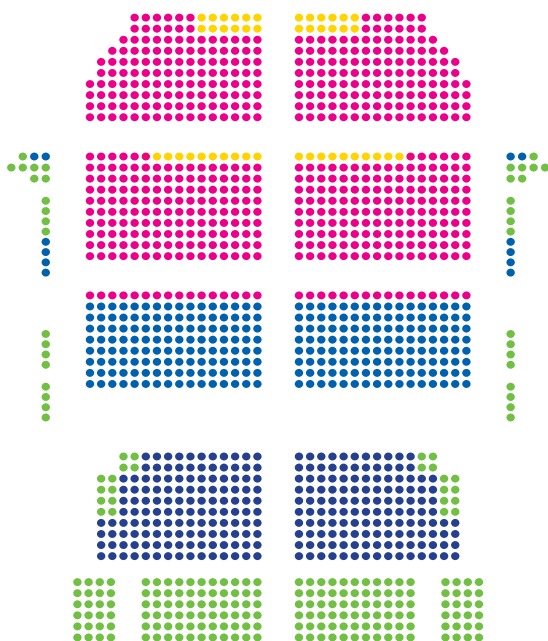

**DEBUTTA A MILANO LA PRIMA PRODUZIONE ITALIANA DEL MUSICAL "MARY POPPINS".**

WEC - World Entertainment Company è lieta di presentare la prima produzione italiana assoluta di "Mary Poppins". Il musical, originariamente prodotto da Disney Theatrical Productions e Cameron Mackintosh, andrà in scena per la prima volta in Italia e in lingua italiana, con una grande orchestra dal vivo al Teatro Nazionale CheBanca!

La magica storia della tata più celebre del mondo sbarca finalmente a Milano in uno show fatto di incredibili effetti e coinvolgenti coreografie, ma soprattutto canzoni indimenticabili come "Supercalifragilistichespiralidoso", "Cam camini", "Com'e' bello passeggiar con Mary" e "Un poco di zucchero".

**DAL 13 FEBBRAIO 2018**

**PALCOSCENICO**

GRUPPI MINIMO 10 PERSONE

**MER/GIO h 20:45 – DOM h 19:30**

	INTERO	GRUPPI
MARY POPPINS EXPERIENCE	€ 89,00	-
POLTRONISSIMA	€ 54,00	€ 47,00
POLTRONA - 1ª GALLERIA	€ 48,00	€ 41,00
VISIBILITÀ RIDOTTA	€ 38,00	-

**VEN/SAB h 20:45 – SAB/DOM h 15:00**

	INTERO	GRUPPI
MARY POPPINS EXPERIENCE	€ 99,00	-
POLTRONISSIMA	€ 59,00	€ 53,00
POLTRONA - 1ª GALLERIA	€ 53,00	€ 47,00
VISIBILITÀ RIDOTTA	€ 45,00	-

**CONTATTACI PER LA TUA PRENOTAZIONE**