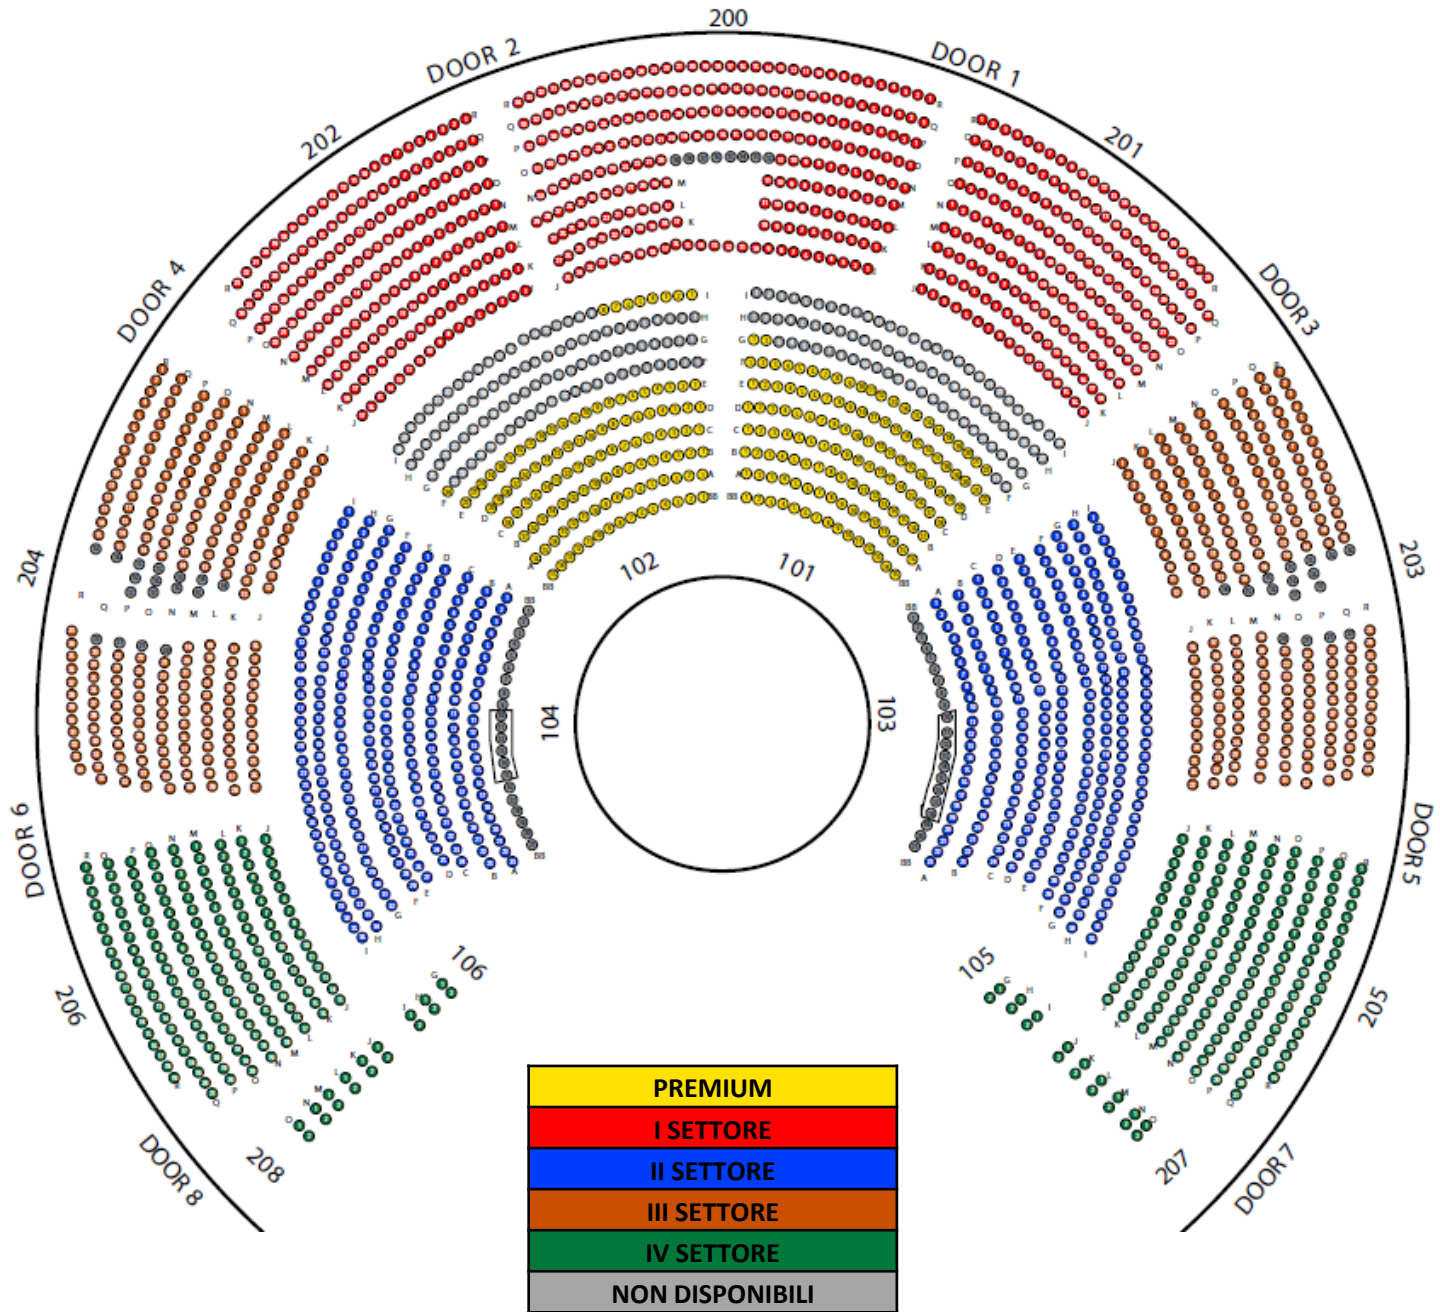

CONTATTACI PER LA TUA PRENOTAZIONE

UFFICIO VENDITE BUSINESS

TEL. 02.00640835 / 02.00640859 - FAX 02.00620789

mail: b2b@teatronazionale.it