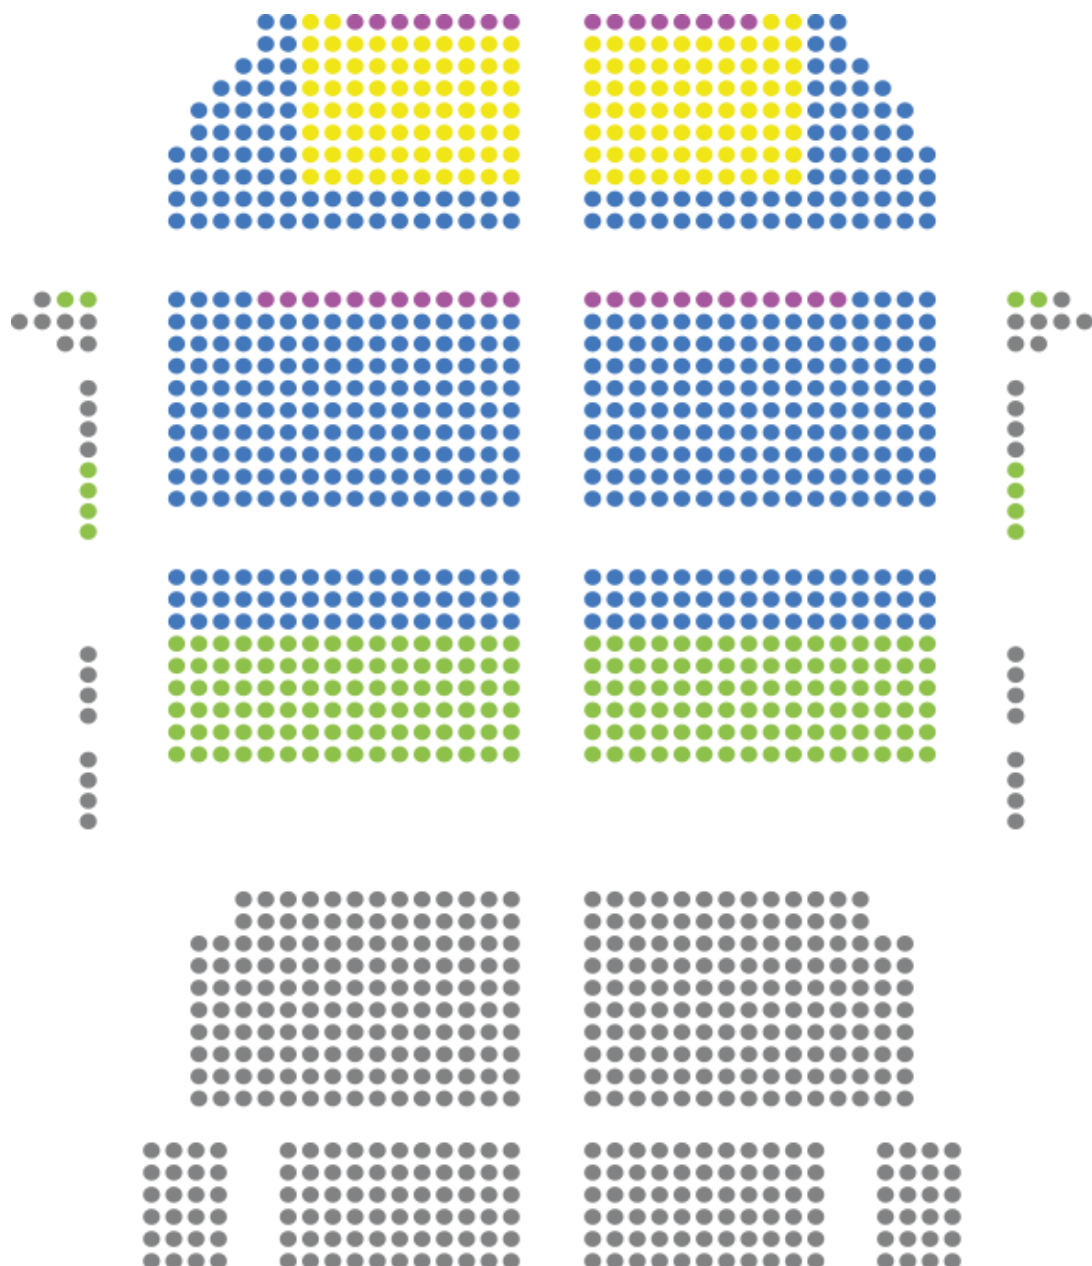

DAL MARTEDÌ AL VENERDÌ h 20:45

PALCOSCENICO

MARY POPPINS EXPERIENCE

PARCO MAGICO

POLTRONISSIMA

POLTRONA

NON IN VENDITA

CONTATTACI PER LA TUA PRENOTAZIONE - GRUPPI MINIMO 10 PERSONE

UFFICIO VENDITE BUSINESS

TEL. 02.00640835 / 02.00640859 - FAX 02.00620789 email: b2b@teatronazionale.it