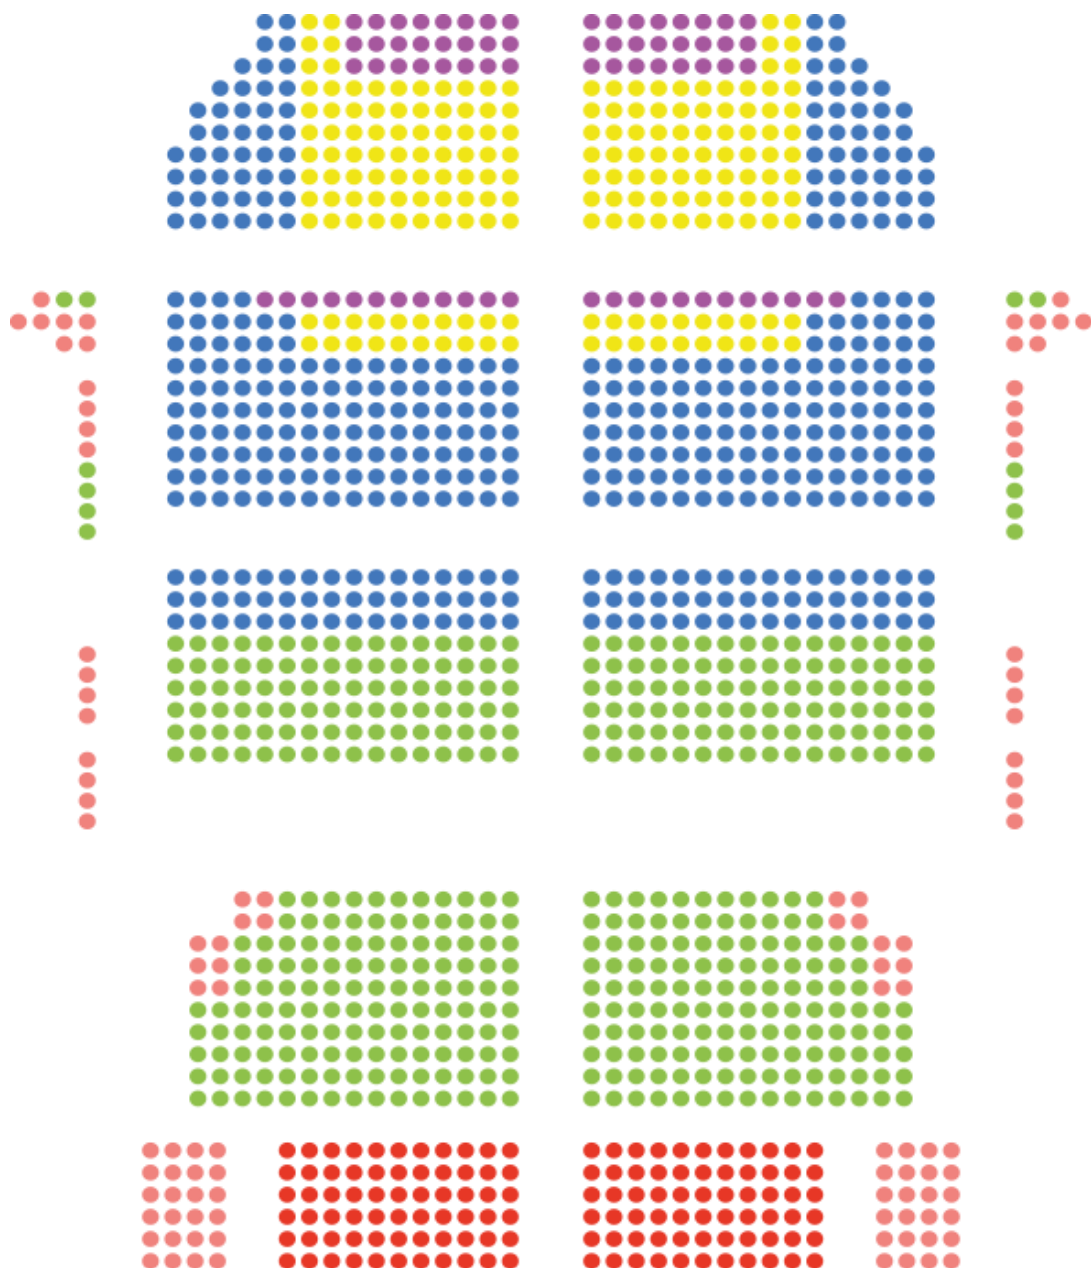

©Disney/CML

DAL 30 GENNAIO AL 15 MARZO 2020

Dopo il successo delle ultime due stagioni, "Mary Poppins Il Musical" torna a Milano, nella città che l'ha accolto per la prima volta e nella quale è rimasto in scena per 200 repliche in sette mesi. Il musical, totalmente in lingua italiana, vede in scena un cast di 32 attori e ballerini, una grande orchestra dal vivo composta da 13 elementi, straordinarie coreografie, spettacolari cambi scena, costumi sontuosi e incredibili effetti speciali.

PALCOSCENICO

MARY POPPINS EXPERIENCE

PARCO MAGICO

POLTRONISSIMA

POLTRONA / I GALLERIA

II GALLERIA

VISIBILITÀ RIDOTTA

CONTATTACI PER LA TUA PRENOTAZIONE - GRUPPI MINIMO 10 PERSONE